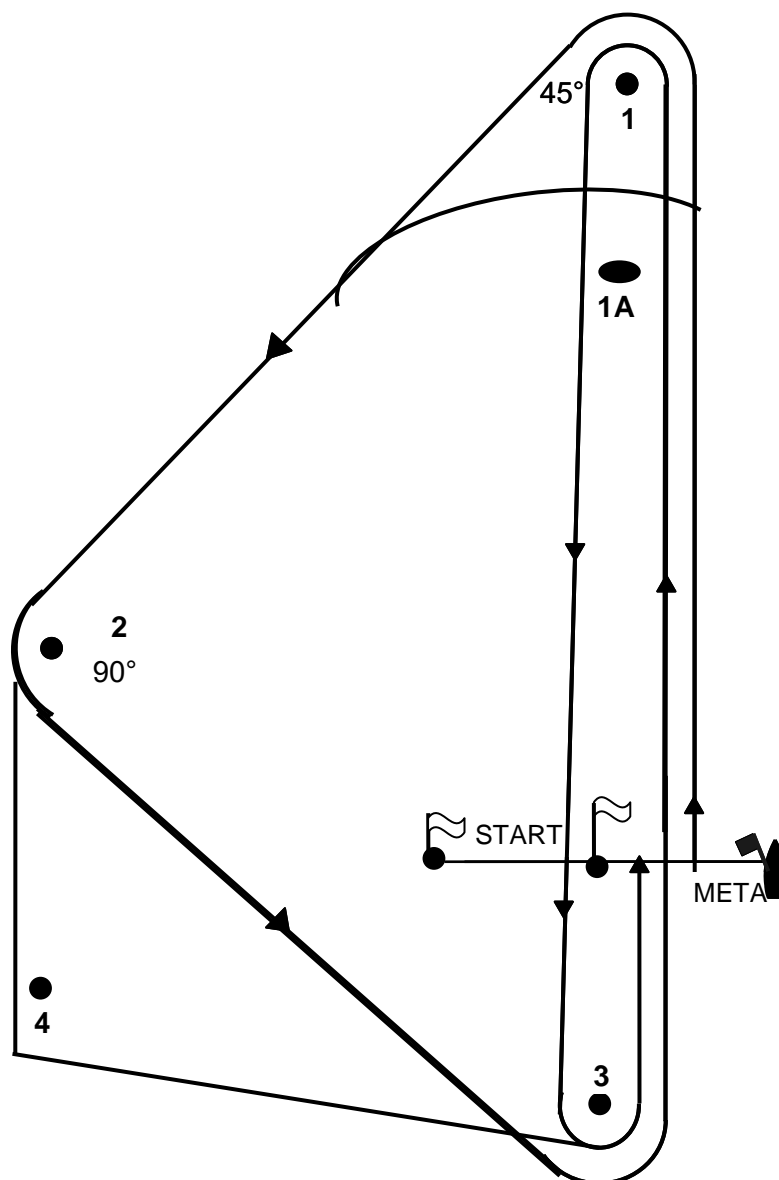

## SZKIC TRASY REGAT

### TRASA

OPTIMIST B i UKS Start - 1A - 2 - 4 - 3 - Meta  
CADET, OPEN U24 Start - 1A - 2 - 3 - 1A - 3 - Meta  
KORSARZ Start - 1 - 2 - 3 - 1 - 3 - Meta  
Na boku 1 – 3 jachty nie mogą przepływać przez linię mety